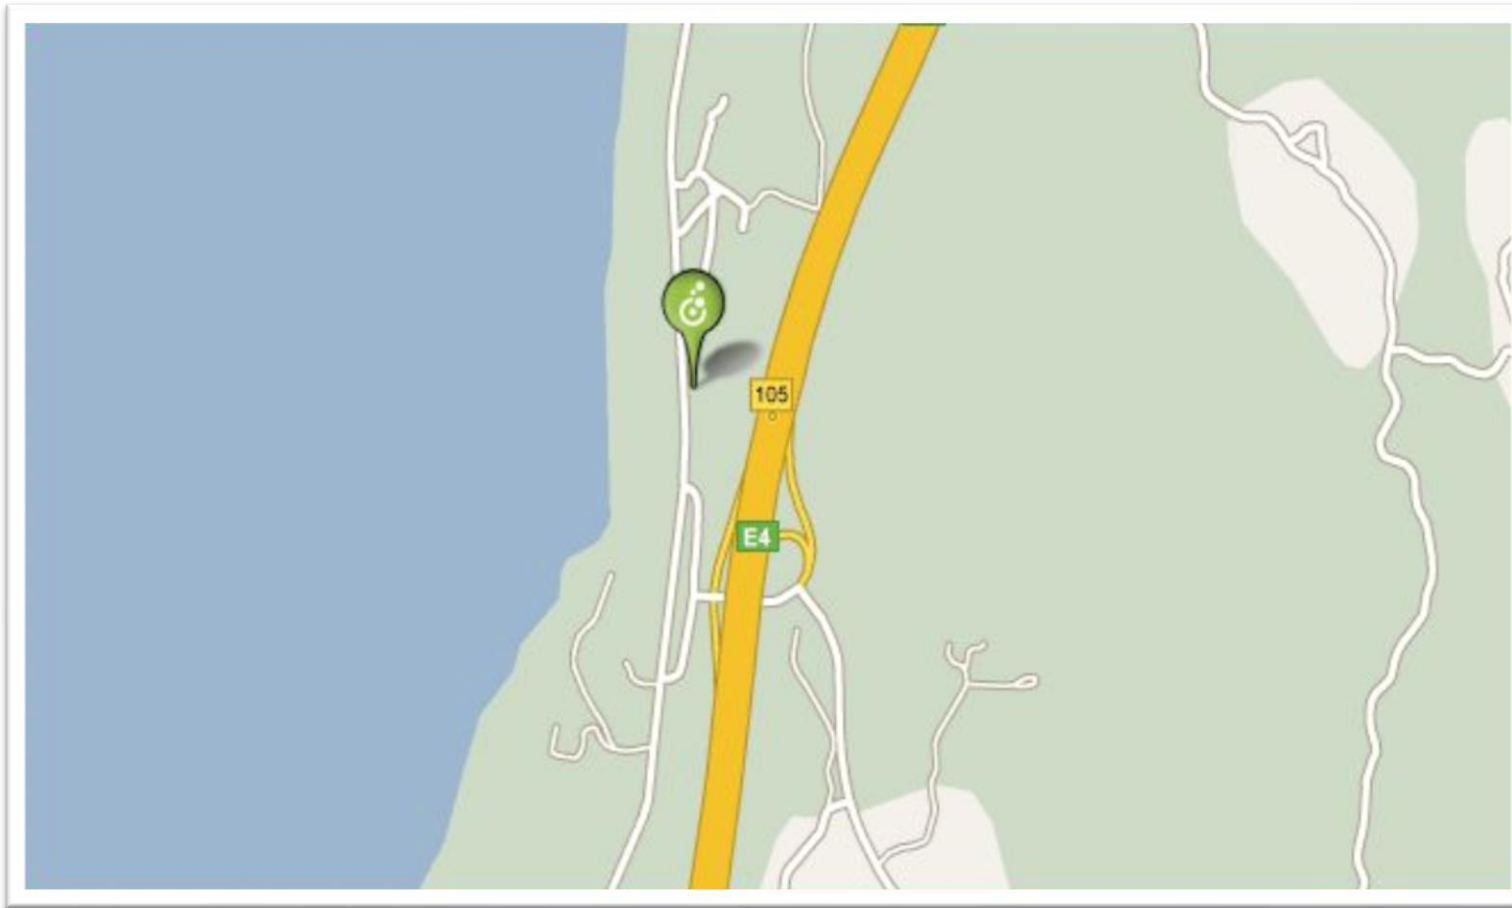

# Ödeshög

**Site id:** 2003

**Address:** Petrol Station Vida Vättern, Hårstorp, 599 91 Ödeshög, Sweden

**Driving Information:** E4, Exit 105

**Site Information:** Open 24/7, 2 lanes, Diesel, HVO100 Renewable Diesel, B100 Biodiesel RME, AdBlue

**GPS (Latitude/Longitude):** 58.149508, 14.568919

**GPS (Latitude/Longitude):** 56.129645, 13.397583

## Hogstorp / Uddevalla

**Site id:** 2008

**Address:** Biofuel Express, Hogstorp 300, 451 95 Uddevalla, Sweden

**Driving Information:** E6, Exit 97

**Site Information:** Open 24H, 2 lanes, Diesel, HVO100 Renewable Diesel, B100 Biodiesel RME, AdBlue